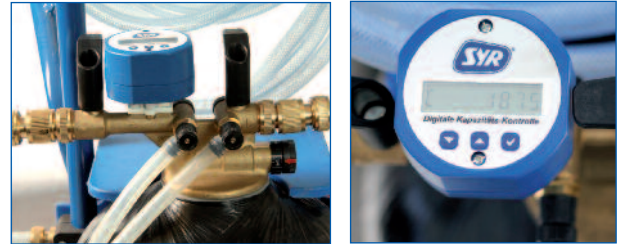

Leistungsstark und mobil: SYR Füllcaddy.

Ihr neuer Zweitwagen: der SYR Füllcaddy

Ideen, die Ihnen das Leben leichter machen: Beim SYR Füllcaddy haben wir eine 30 Liter fassende Aufbereitungsflasche auf ein Fahrgestell montiert, das Ihnen mühelos über Stock und Stein in den Keller folgt. Auf den großen Luftreifen lässt sich das Gerät komfortabel und sicher ziehen. So wird der Füllcaddy Ihr zuverlässiger Assistent bei großen Aufgaben.

An alles gedacht: SYR AnschlussCenter sowie digitale Kapazitätskontrolle zur Überwachung des Füllvolumens.